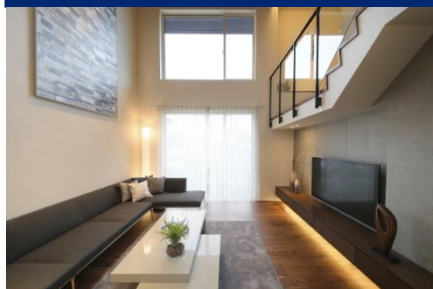

宇都宮東展示場

食とアートを楽しむ大人の住まい

栃木県宇都宮市陽東6丁目2-2

(TBSハウジングベルモール展示場内) TEL/0120-68-3120