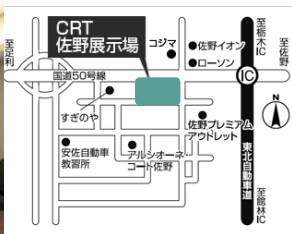

佐野展示場

大きな吹抜けが気持ちのいい住まい

栃木県佐野市越名町2040-3

(CRTハウジング佐野総合住宅展示場内) TEL/0120-76-7470