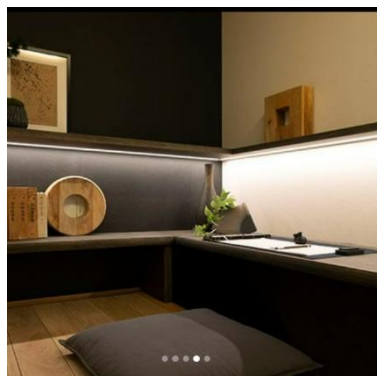

パナソニックホームズ北関東株式会社 公式

Instagram

Follow me

【 Roomtour ・ 住まいの情報を配信中 】

ブラック家電でまとめる  
おしゃれキッチン

伊勢崎住宅公園展示場

Washroom

グレートーンに統一することで  
シンプルで洗練された印象に。

上毛新聞マイホームプラザ 新前橋展示場

Washroom

FIX窓を高い位置にして、採光も  
確保しつつ防犯面もほっそり。

上毛新聞マイホームプラザPanLab  
太田展示場

Washroom

まるでスパのような設計で、お風呂  
あがりにはリラックスタイムを。

オーナー様のお宅を紹介するRoomtourやイベント情報などここでしか見れない情報もありますので、住まいの計画がある方は、ぜひインスタをチェックしてください！