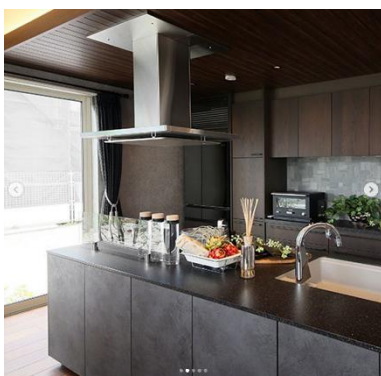

パナソニックホームズ北関東株式会社 公式

Instagram

Follow me

【 Roomtour ・ 住まいの情報を配信中 】

ブラック家電でまとめる  
おしゃれキッチン

伊勢崎住宅公園展示場

Washroom

グレートーンに統一することで  
シンプルで洗練された印象に。