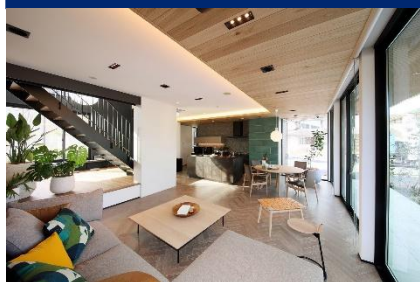

小山展示場

五感で味わうプレミアムな住まい

栃木県小山市中久喜2丁目1-23

(小山住宅公園内) TEL/0120-55-7470